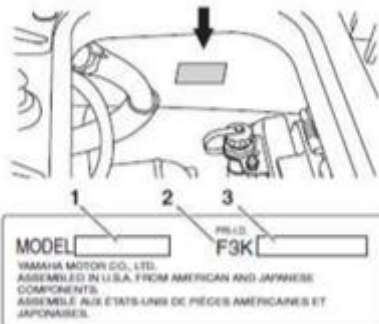

Identification number

Primary I.D. number

The primary I.D. number is stamped on a label attached to the inside of the engine compartment.

1. Model name
2. Hull type
3. Primary I.D. number

Starting primary I.D. number

F3K: 800101

F3L: 800101