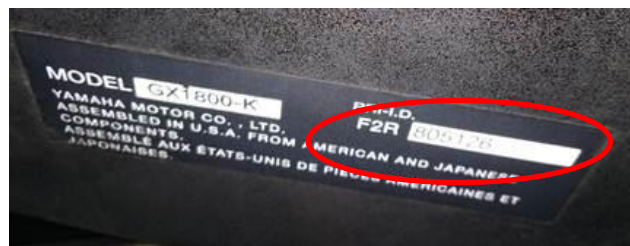

Ben je op zoek naar **Waverunner onderdelen**, dan kom je op onderstaande pagina uit. Hierin kan je zoeken op identificatienummer.

Je kan dit aan de binnenkant van de waterscooter vinden. Onder de zitting op de binnenkant van de hull. Maar let op gebruik alleen de voorcode en het serienummer. Zoals in bijgaand voorbeeld.

Identification number

Primary I.D. number

The primary I.D. number is stamped on a label attached to the inside of the engine compartment.

1. Model name
2. Hull type
3. Primary I.D. number

Starting primary I.D. number

F3K: 800101

F3L: 800101